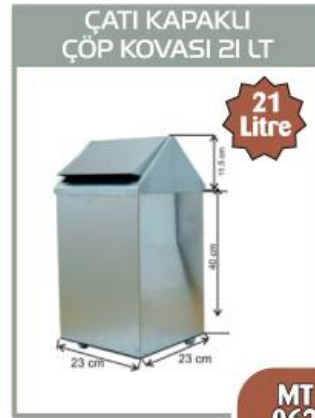

METAL AKSESUARLAR

www.adatemtemizlik.com.tr

ADA-TEM