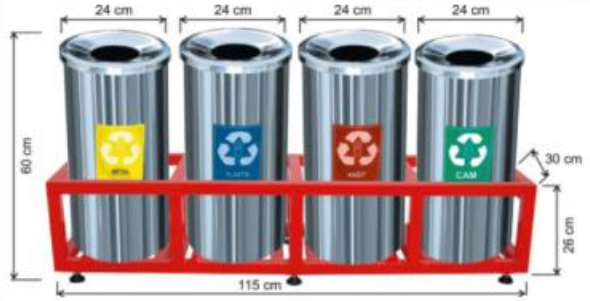

GERİ DÖNÜŞÜM GRUBU

MT
126