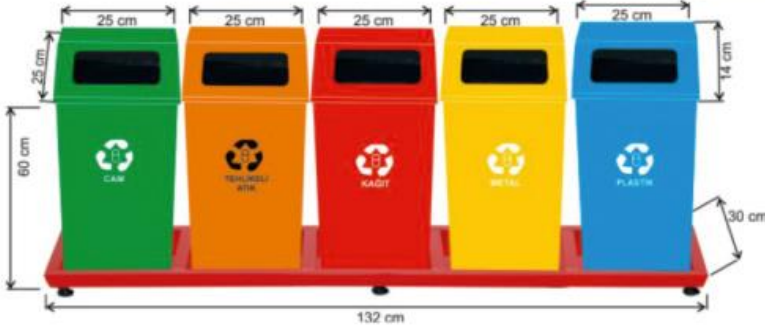

çap 23cm
yükseklik 82cm

MT 017

DEKORATİF KÜLLÜK KROM

çap 12cm
yükseklik 80cm

MT 114

GERİ DÖNÜŞÜM GRUBU

MT 122

DEKORATİF KÜLLÜK BOYALI