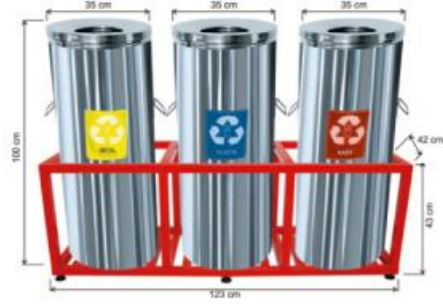

GERİ DÖNÜŞÜM GRUBU

MT 128

ADA-TEM

METAL AKSESUARLAR

www.adatemtemizlik.com.tr

GERİ DÖNÜŞÜM GRUBU

MT
132

GERİ DÖNÜŞÜM GRUBU