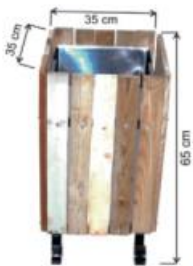

çap 26cm
yükseklik 70cm

MT
107

AYAKLI KÜLLÜK
BOYALI BÜYÜK

çap 31cm
yükseklik 70cm

MT
108

BAHÇE ÇÖP KOVASI
AHŞAP KARE

65 cm

MT
089

AYAKLI KÜLLÜK
PİRİNÇ - KROM KÜÇÜK

çap 18cm
yükseklik 70cm

MT
109

AYAKLI KÜLLÜK
PİRİNÇ - KROM ORTA

çap 26cm
yükseklik 70cm

MT
110

AYAKLI KÜLLÜK
PİRİNÇ - KROM BÜYÜK

çap 31cm
yükseklik 70cm